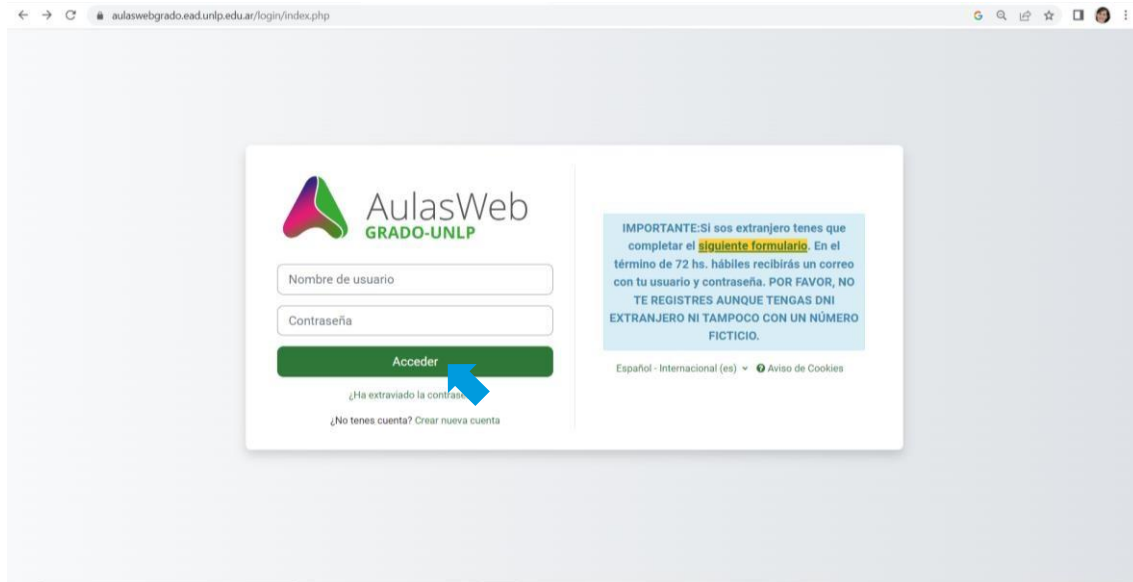

← → ↻ 📄 🌐 🌟 🏠 👤

 **AulasWeb** GRADO UNLP Página Principal 🇪🇸 Español - Internacional (es) ▾ Acceder

IMPORTANTE SOBRE LA MIGRACIÓN: Estimados/as docentes y estudiantes, la migración a la nueva versión de AulasWeb es gradual, no se preocupen que todos los esp copiados. Por lo pronto para acceder a los cursos 2020 y 2021 (para la Facultad de Ciencias Naturales y Museo también los cursos 2022) deberán entrar al viejo sitio: auibkp.ead.unlp.edu.ar. Para las otras facultades, los cursos 2022 y 2023 estarán en este sitio. Respecto a quien YA TENÍA un usuario creado, el mismo fue migrado, por lo cual el sistema sólo le solicitará que actualice su contraseña. NO GENERE UN NUEVO USUAR problema y/o consulta disponen debajo de la Mesa de Ayuda Técnica

 AulasWeb

3. Crear nueva cuenta

4. Completar el formulario de registro.

5. Una vez realizado el registro, hacer click en **ACCEDER**.

6. Seleccionar **FACULTAD DE ARTES**.

7. Buscar el curso **2026_Tecnología y Materiales 2A**