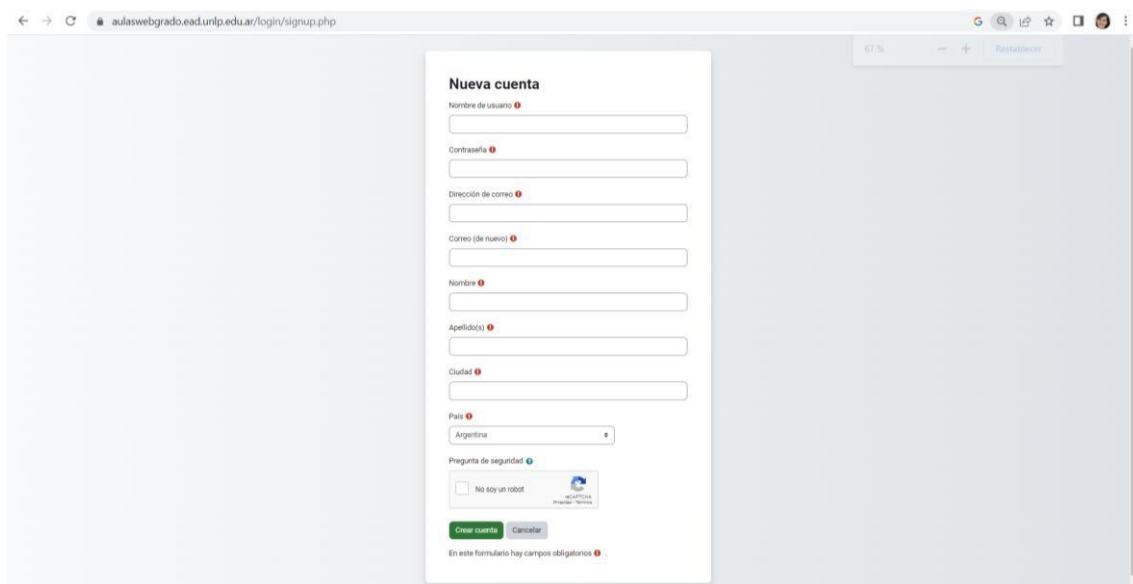

AULA VIRTUAL DE TECNOLOGÍA Y MATERIALES 2A

NOTA: Recomendamos tener cuenta de correo de gmail para poder navegar sin problemas en la plataforma.

SI NO SOS USUARIO/A

1. Ingresar a Aulas Web UNLP <https://aulaswebgrado.ead.unlp.edu.ar/>
2. Hacer click en **ACCEDER**

← → ↻ 📄 🌐 🌟 🏠 👤

 **AulasWeb** GRADO UNLP Página Principal 🇪🇸 Español - Internacional (es) ▾ Acceder

IMPORTANTE SOBRE LA MIGRACIÓN: Estimados/as docentes y estudiantes, la migración a la nueva versión de AulasWeb es gradual, no se preocupen que todos los esp copiados. Por lo pronto para acceder a los cursos 2020 y 2021 (para la Facultad de Ciencias Naturales y Museo también los cursos 2022) deberán entrar al viejo sitio: auibkp.ead.unlp.edu.ar. Para las otras facultades, los cursos 2022 y 2023 estarán en este sitio. Respecto a quien YA TENÍA un usuario creado, el mismo fue migrado, por lo cual el sistema sólo le solicitará que actualice su contraseña. NO GENERE UN NUEVO USUAR problema y/o consulta disponen debajo de la Mesa de Ayuda Técnica

 AulasWeb

3. Crear nueva cuenta

4. Completar el formulario de registro.

5. Una vez realizado el registro, hacer click en **ACCEDER**.

6. Seleccionar **FACULTAD DE ARTES**.

7. Buscar el curso **2026_Tecnología y Materiales 2A**