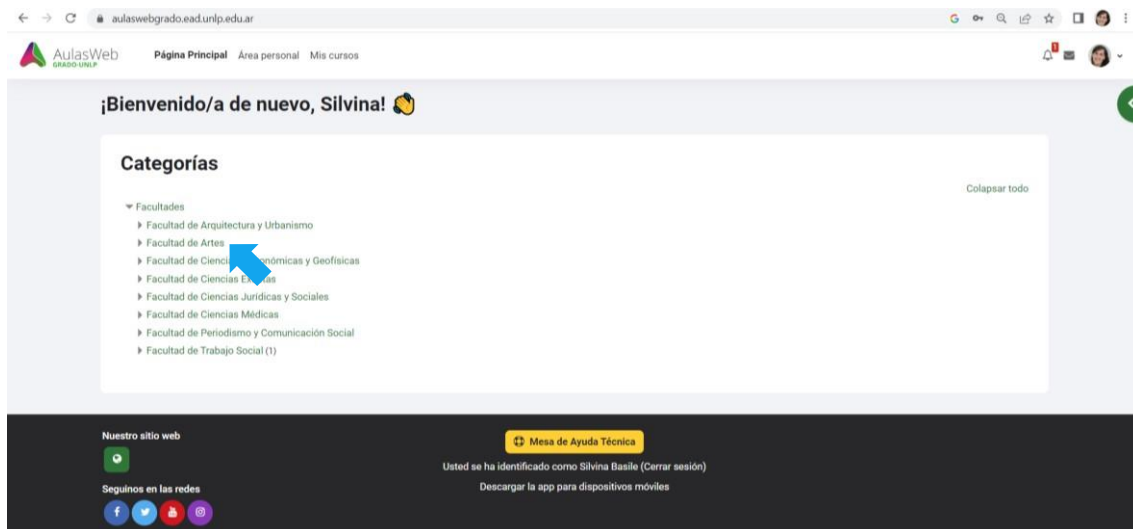

 AulasWeb

3. Crear nueva cuenta

4. Completar el formulario de registro.

5. Una vez realizado el registro, hacer click en **ACCEDER**.

6. Seleccionar **FACULTAD DE ARTES**.

7. Buscar el curso **2026_Tecnología y Materiales 2A**