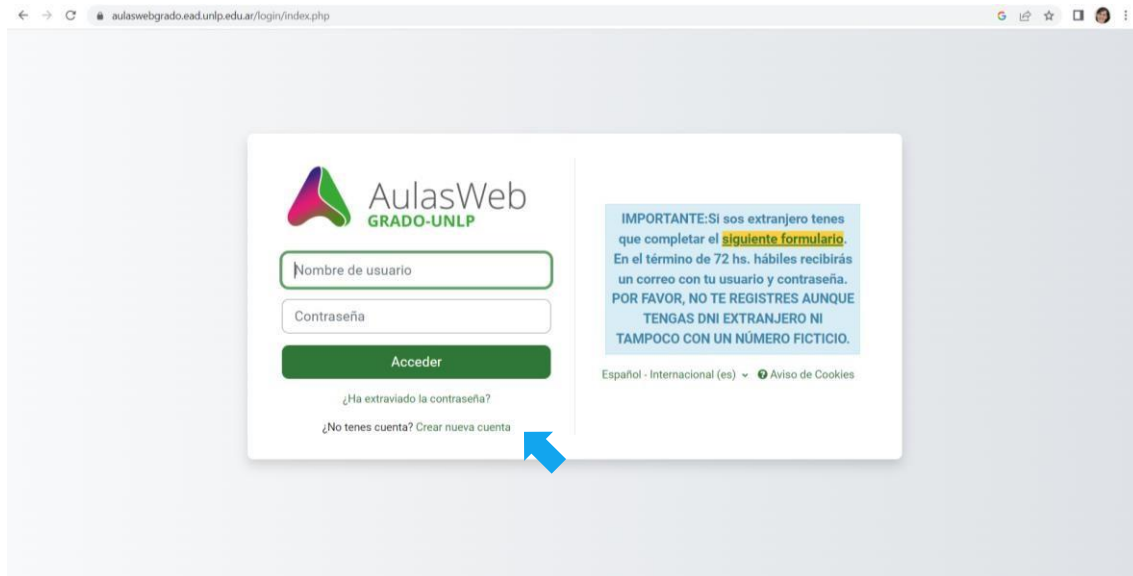

AULA VIRTUAL DE TECNOLOGÍA Y MATERIALES 2A

NOTA: Recomendamos tener cuenta de correo de gmail para poder navegar sin problemas en la plataforma.

SI NO SOS USUARIO/A

1. Ingresar a Aulas Web UNLP <https://aulaswebgrado.ead.unlp.edu.ar/>
2. Hacer click en **ACCEDER**

← → ↻ 📄 🌐 🌟 🏠 👤

 **AulasWeb** GRADO UNLP Página Principal 🇪🇸 Español - Internacional (es) ▾ Acceder

IMPORTANTE SOBRE LA MIGRACIÓN: Estimados/as docentes y estudiantes, la migración a la nueva versión de AulasWeb es gradual, no se preocupen que todos los esp copiados. Por lo pronto para acceder a los cursos 2020 y 2021 (para la Facultad de Ciencias Naturales y Museo también los cursos 2022) deberán entrar al viejo sitio: auibkp.ead.unlp.edu.ar. Para las otras facultades, los cursos 2022 y 2023 estarán en este sitio. Respecto a quien YA TENÍA un usuario creado, el mismo fue migrado, por lo cual el sistema sólo le solicitará que actualice su contraseña. NO GENERE UN NUEVO USUAR problema y/o consulta disponen debajo de la Mesa de Ayuda Técnica

 AulasWeb

3. Crear nueva cuenta

4. Completar el formulario de registro.

5. Una vez realizado el registro, hacer click en **ACCEDER**.

6. Seleccionar **FACULTAD DE ARTES**.

7. Buscar el curso **2026_Tecnología y Materiales 2A**